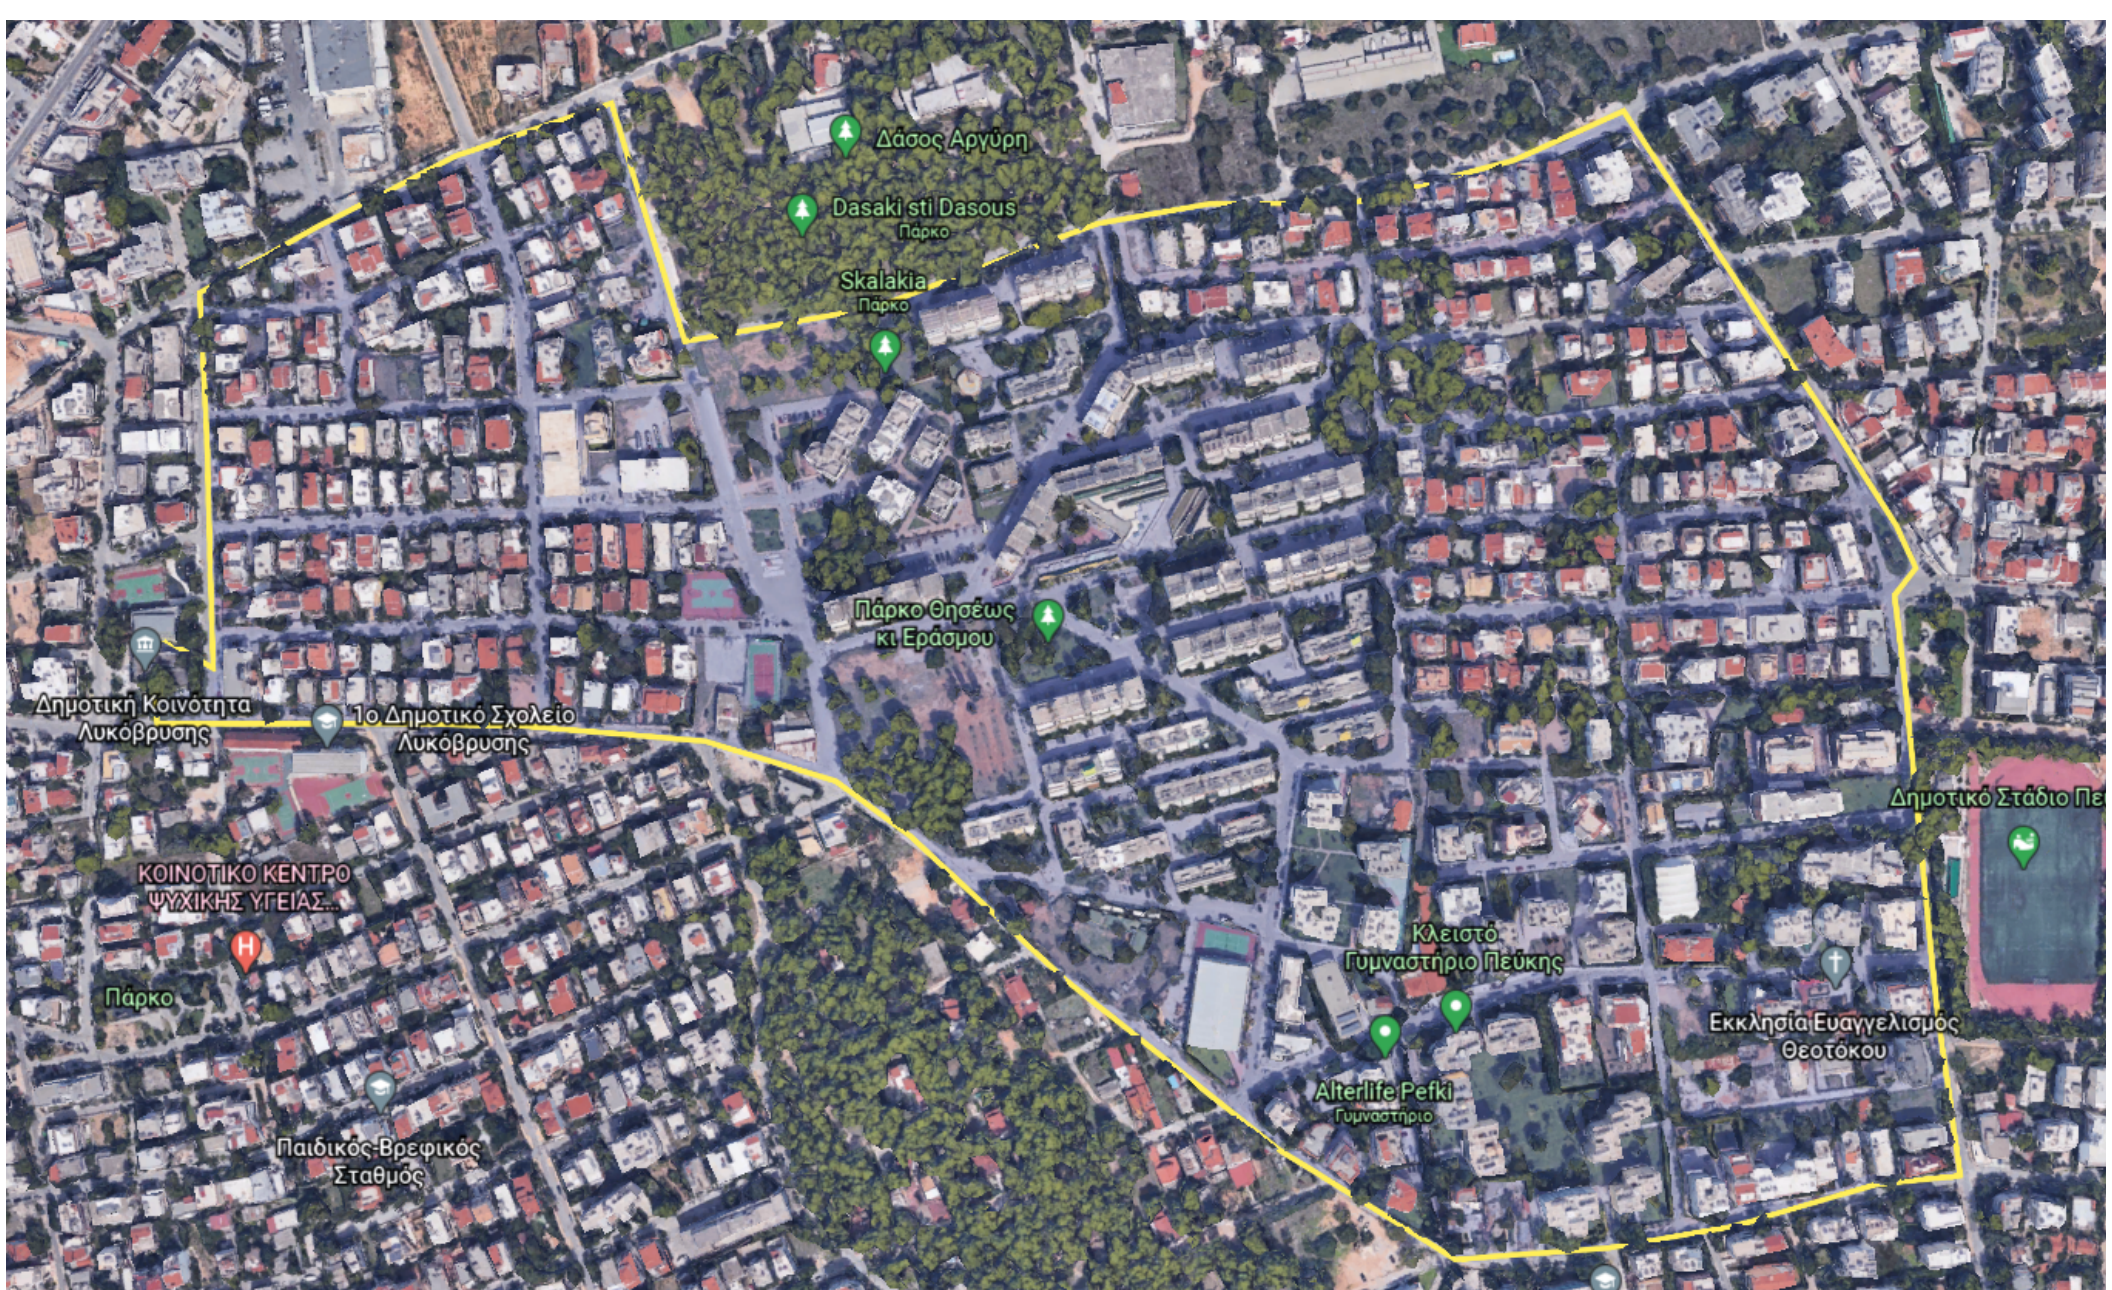

# EUROPEAN MOBILITY WEEK

16-22 SEPTEMBER

**ΧΟΡΗΓΟΙ**

COCO-MAT.bike

**ΣΚΛΑΒΕΝΙΤΗΣ**  
**ΚΑΤΑΣΤΗΜΑ ΛΥΚΟΒΡΥΣΗΣ**